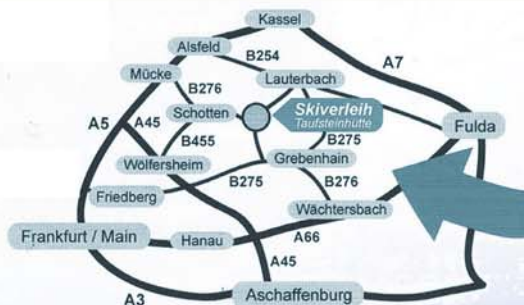

Kontakt Daten:

Ski Langlauf Zentrum
Taufsteinhütte
Ulrich Afflerbach
Lizenzierter DSV Trainer
Am Hoherodskopf 2
63679 Schotten

Uli Afflerbach 0160 / 6491113
oder 0170 / 4472664
Thomas Löffler-Wagenführ
0160 / 96952648
E-Mail: UliAfflerbach@aol.com
www.ski-taufstein.de

Öffnungszeiten:

Wochentags auf Anfrage.
Sa / So: 09:00 - 18:00 Uhr
Täglich in der Saison
aktuelle Infos zu
Öffnungszeiten,
Schneehöhen und
Loipen unter:
www.facebook.com/
skischule.taufsteinhuette

www.ski-taufstein.de